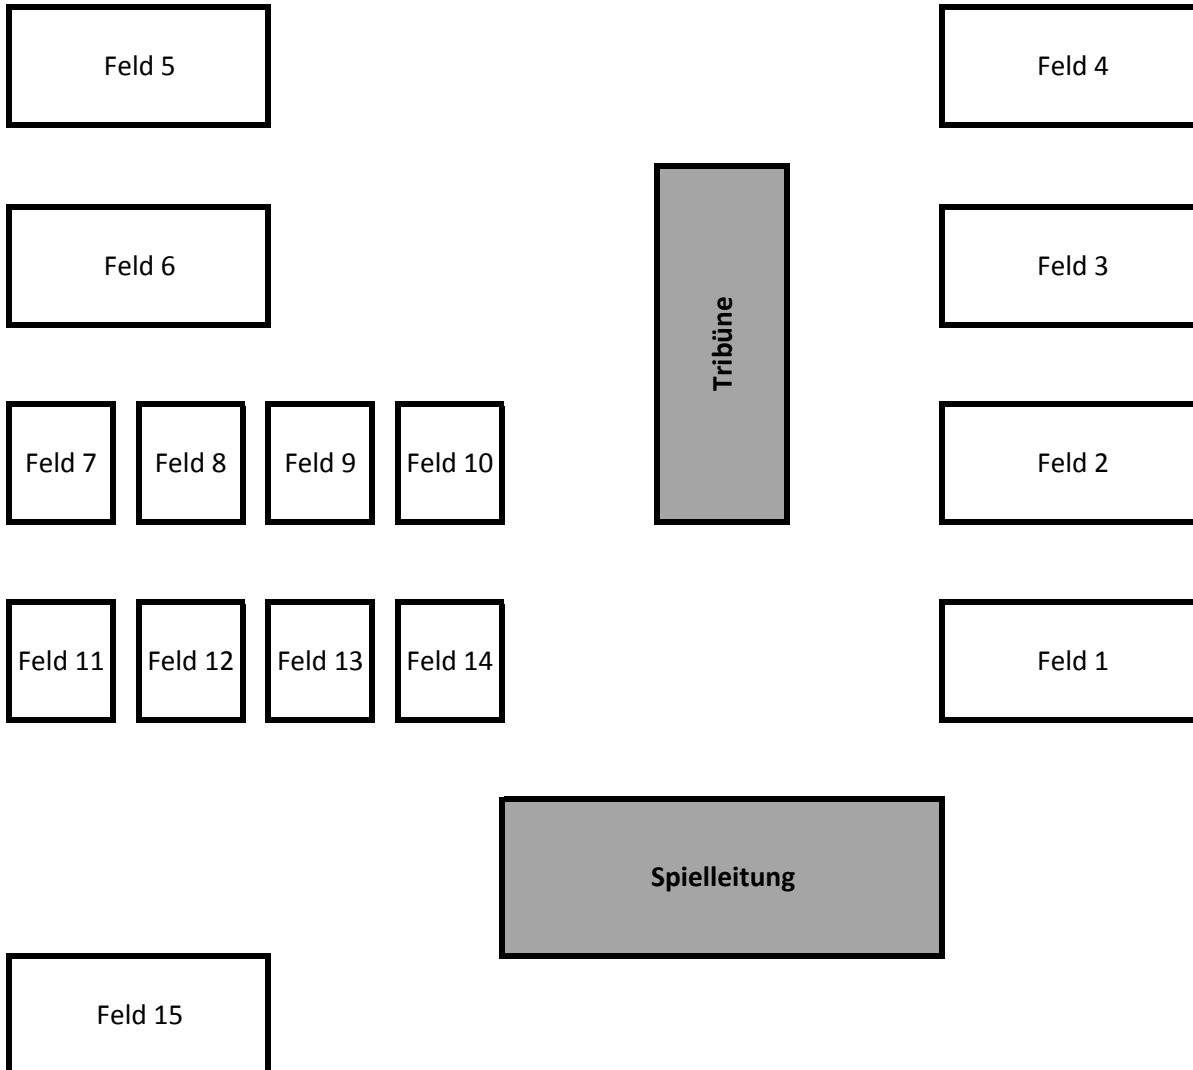

**22. Schulfußballturnier
im Turnbezirk Lüneburg am 26.05.2011 in Wangersen**

Lage der Spielfelder auf der Sportanlage

**22. Schulfußballturnier
des Turnbezirks Lüneburg am 26.05.2011 in Wangersen**

Leistungsklasse II - Mädchen

Gruppe A

HRS Selsingen 1
KGS Schneverdingen 1
HRS Lamstedt 1
Herderschule LG 1

Gruppe B

HRS Fredenbeck 1
Gym. Harsefeld 1
HRS Lamstedt 2

Uhrzeit	Feld	DG	Gr.	Spielpaarung	Ergebnis	Schiedsrichter
10:00	15	1	A	HRS Selsingen 1 - KGS Schneverdingen 1	:	Herderschule LG 1
10:20	1	2	A	HRS Lamstedt 1 - Herderschule LG 1	:	HRS Selsingen 1
10:20	15	2	B	HRS Fredenbeck 1 - Gym. Harsefeld 1	:	HRS Lamstedt 2
10:40	15	3	A	HRS Selsingen 1 - HRS Lamstedt 1	:	KGS Schneverdingen 1
11:00	1	4	A	KGS Schneverdingen 1 - Herderschule LG 1	:	HRS Lamstedt 1
11:00	15	4	B	HRS Fredenbeck 1 - HRS Lamstedt 2	:	Gym. Harsefeld 1
11:20	15	5	A	HRS Selsingen 1 - Herderschule LG 1	:	KGS Schneverdingen 1
11:40	15	6	A	KGS Schneverdingen 1 - HRS Lamstedt 1	:	Herderschule LG 1
12:00	15	7	B	Gym. Harsefeld 1 - HRS Lamstedt 2	:	HRS Fredenbeck 1

Tabelle nach der Vorrunde

Gruppe A	
1	1. A
2	2. A
3	3. A
4	4. A

Gruppe B	
1	1. B
2	2. B
3	3. B

Uhrzeit	Feld	DG	Gr.	Spielpaarung	Ergebnis	Schiedsrichter
12:20	15	8	HF1	1. A - 2. B	:	2. A
12:40	15	9	HF2	2. A - 1. B	:	2. B
13:00	15	10	5-7	3. A - 3. B	:	1. A
13:20	15	11	5-7	3. A - 4. A	:	1. B
13:40	1	12	5-7	3. B - 4. A	:	3. A
14:00	1	13	3/4	V. HF1 - V. HF2	:	3. B
14:20	1	14	1/2	S. HF1 - S. HF2	:	4. A